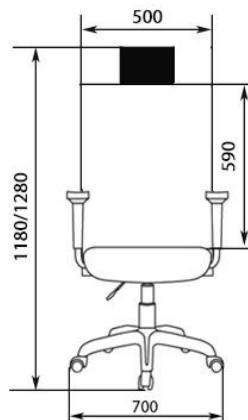

СЕТКА 3D

ВЕЛЮТТО

РОМЕО

КИТОН

МГ-20

МУЛЬТИБЛОК
С СИНХРОПЛАТОЙ

РОЛИКИ ОБРЕЗИНЕННЫЕ

ОБИВОЧНЫЕ МАТЕРИАЛЫ