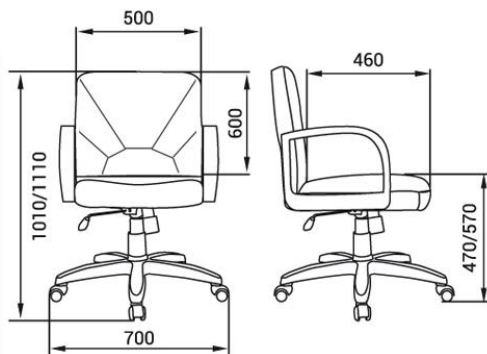

ЭКОКОЖА

СЕТКА 3D

ВЕЛЮТТО

РОМЕО

КИТОН

МЕНЕДЖЕР ХРОМ КОРОТКИЙ

КОМПЛЕКТАЦИИ

СТАНДАРТ