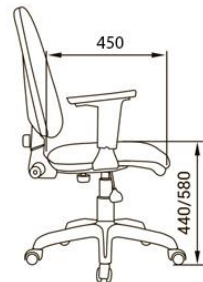

ПРЕСТИЖ САМБА