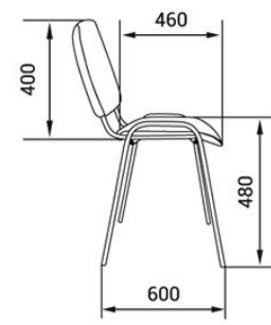

ЭКОКОЖА

СЕТКА 3D

ВЕЛЮТТО

ПОМЕО

КИТОН

ИЗО ЧЕРНЫЙ КАРКАС СПИНКА СЕТКА

ОБИВОЧНЫЕ МАТЕРИАЛЫ

ТКАНЬ
СЕРИИ В