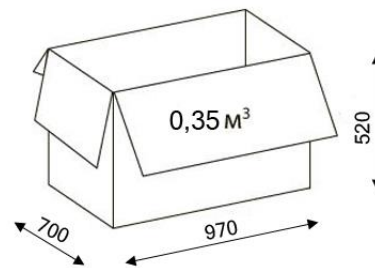

ЭКОКОЖА

КЛЕРК КОРОТКИЙ 709 ХРОМ

ТОП ГАН

РОЛИКИ ОБРЕЗИНЕННЫЕ

ОБИВОЧНЫЕ МАТЕРИАЛЫ

КОЖ. ЗАМ.

ЭКОКОЖА

МГ-28 PL