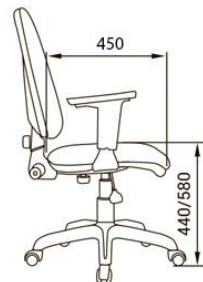

ПРЕСТИЖ ЛЮКС Т