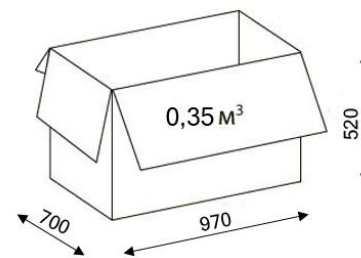

СЕТКА 3D

ВЕЛЮТТО

РОМЕО

КИТОН

МГ-20

МУЛЬТИБЛОК
С СИНХРОПЛАТОЙ

РОЛИКИ ОБРЕЗИНЕННЫЕ

ОБИВОЧНЫЕ МАТЕРИАЛЫ