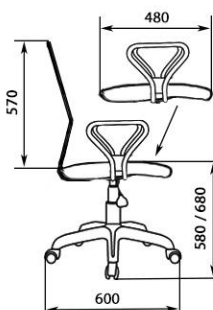

КОЖ. ЗАМ.

ЭКОКОЖА

СЕТКА 3D

ВЕЛЮТТО

РОМЕО

КИТОН

МГ 21 РС900 ХРОМ

ПИАСТРА