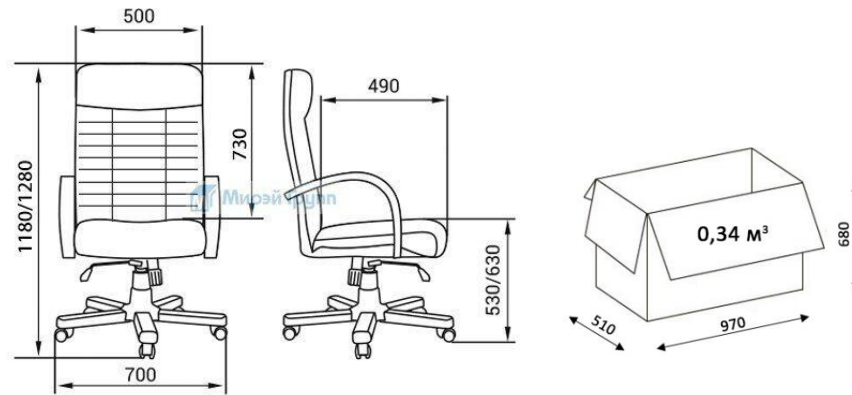

ЭКОКОЖА

СЕТКА 3D

ВЕЛЮТТО

РОМЕО

КИТОН

АТЛАНТ ХРОМ

КОМПЛЕКТАЦИИ

СТАНДАРТ