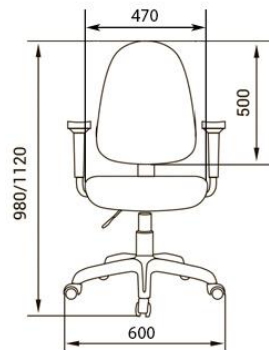

ПРЕСТИЖ САМБА

ОБИВОЧНЫЕ МАТЕРИАЛЫ

ПЕРМАНЕНТ КОНТАКТ

КОМФОРТ

ЛЮКС

СИНХРО

КРЕСТОВИНА ХРОМ

ОБРЕЗИНЕННЫЕ РОЛИКИ