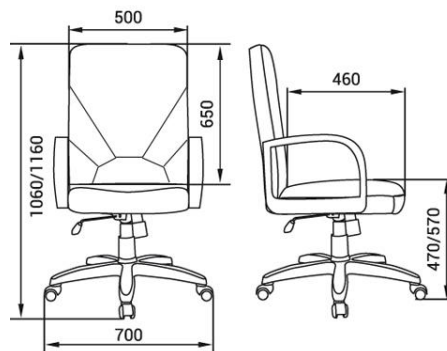

ЭКОКОЖА

ВЕЛЮТТО

РОМЕО

КИТОН

УЮТНЫЙ ОФИС

МЕНЕДЖЕР 668

ТОП ГАН

РОЛИКИ ОБРЕЗИННЫЕ