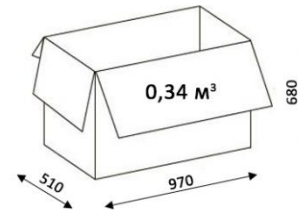

ЭКОКОЖА

СЕТКА 3D

ВЕЛЮТТО

РОМЕО

КИТОН

КОНСУЛ ХРОМ КОРОТКИЙ

КОМПЛЕКТАЦИИ

СТАНДАРТ