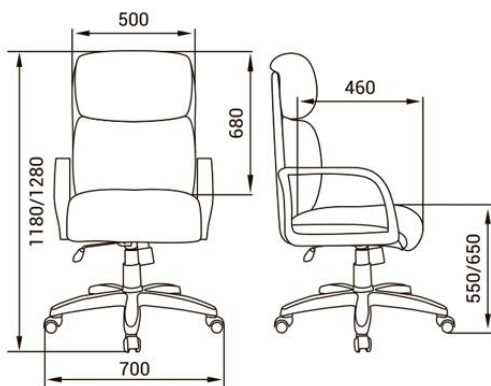

РОМЕО

КИТОН

НАДИР СТАНДАРТ

КОМПЛЕКТАЦИИ

СТАНДАРТ

ЭКСТРА

ХРОМ

ПОЛОЗЬЯ
ЧЕРНЫЕ