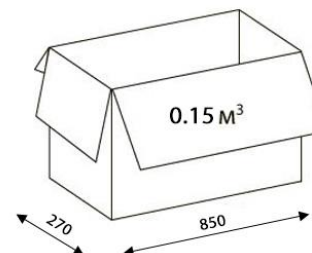

СЕТКА 3D

ВЕЛЮТТО

РОМЕО

КИТОН

МГ 21 Т

ПИАСТРА

ТОП ГАН

РОЛИКИ ОБРЕЗИННЫЕ