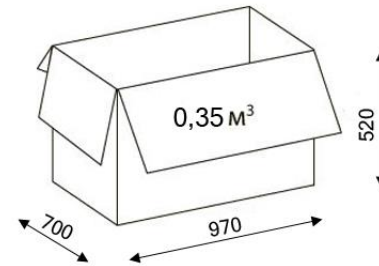

ТОП ГАН

РОЛИКИ ОБРЕЗИННЫЕ

ОБИВОЧНЫЕ МАТЕРИАЛЫ

СЕТКА

КОЖ. ЗАМ.

ЭКОКОЖА

МГ-28 PL ХРОМ

ТОП ГАН