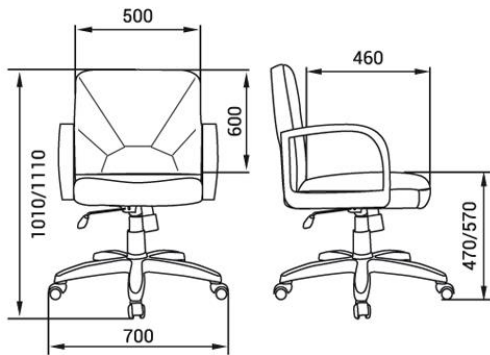

МЕНЕДЖЕР СТАНДАРТ КОРОТКИЙ

КОМПЛЕКТАЦИИ

ОБИВОЧНЫЕ МАТЕРИАЛЫ