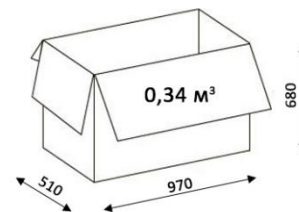

ЭКОКОЖА

СЕТКА 3D

ВЕЛЮТТО

РОМЕО

КИТОН

МЕНЕДЖЕР ХРОМ КОРТКИЙ КОНФЕРЕНЦ

КОМПЛЕКТАЦИИ

СТАНДАРТ