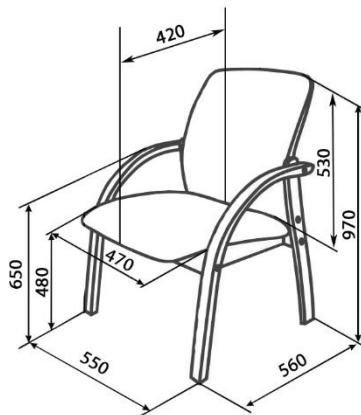

СЕТКА 3D

ВЕЛЮТТО

РОМЕО

КИТОН

ДЖУНО ЛЮКС

Допуск к данным размерам составляет (+/-) 30 мм

ЦВЕТА ДЕРЕВА

ОРЕХ ТАЙ