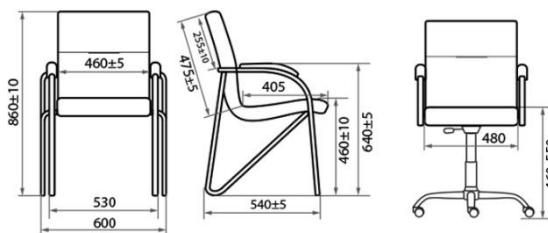

ОБИВочные МАТЕРИАЛЫ