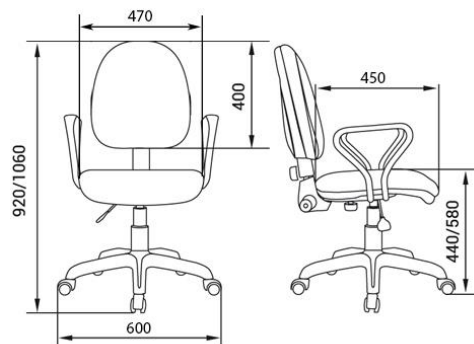

МЕТРО САМБА ХРОМ

ПЕРМАНЕНТ КОНТАКТ

КОМФОРТ

ЛЮКС

СИНХРО

КРЕСТОВИНА ХРОМ

ОБРЕЗИНЕННЫЕ РОЛИКИ

ОБИВОЧНЫЕ МАТЕРИАЛЫ