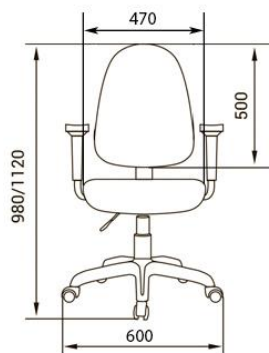

ПРЕСТИЖ ГОЛЬФ

ПЕРМАНЕНТ КОНТАКТ

КОМФОРТ

ЛЮКС

СИНХРО

КРЕСТОВИНА ХРОМ

ОБРЕЗИНЕННЫЕ РОЛИКИ

ОБИВОЧНЫЕ МАТЕРИАЛЫ