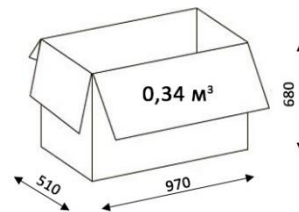

СЕТКА 3D

ВЕЛЮТТО

РОМЕО

КИТОН

СЕНАТОР ХРОМ КОНФЕРЕНЦ

КОМПЛЕКТАЦИИ

СТАНДАРТ

ЭКСТРА