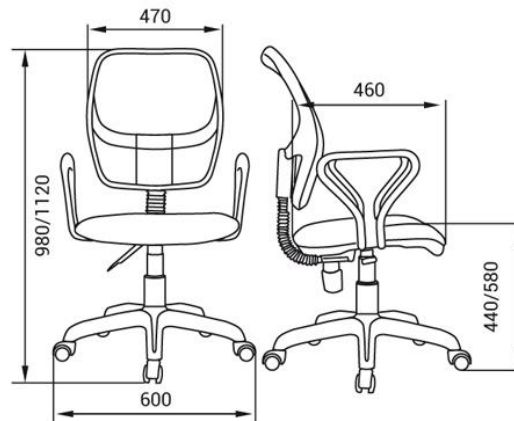

СЕТКА 3D

ВЕЛЮТТО

РОМЕО

КИТОН

МАРС РС900 ХРОМ

ПЕРМАНЕНТ КОНТАКТ

КОМФОРТ

ЛЮКС