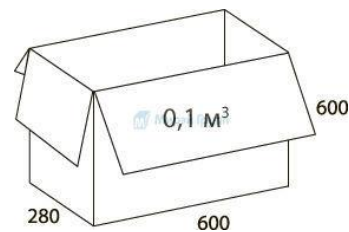

ПРЕСТИЖ РОНДО ХРОМ

ПЕРМАНЕНТ КОНТАКТ

КОМФОРТ

ЛЮКС

СИНХРО

КРЕСТОВИНА ХРОМ

ОБРЕЗИНЕННЫЕ РОЛИКИ

ОБИВОЧНЫЕ МАТЕРИАЛЫ