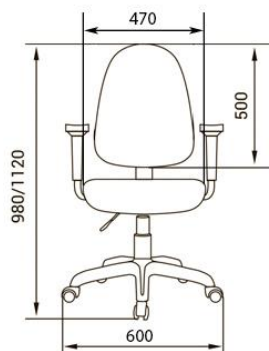

ПРЕСТИЖ РОНДО

ПЕРМАНЕНТ КОНТАКТ

КОМФОРТ

ЛЮКС

СИНХРО

КРЕСТОВИНА ХРОМ

ОБРЕЗИНЕННЫЕ РОЛИКИ

ОБИВОЧНЫЕ МАТЕРИАЛЫ