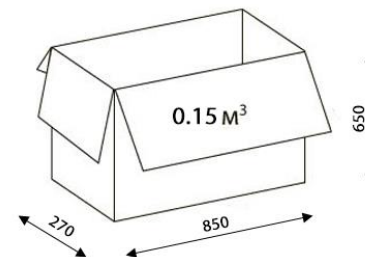

КОЖ. ЗАМ.

ЭКОКОЖА

СЕТКА 3D

ВЕЛЮТТО

РОМЕО

КИТОН

МГ-19 709 ПАУК

ТОП ГАН ЛЮКС
С СИНХРОПЛАТОЙ