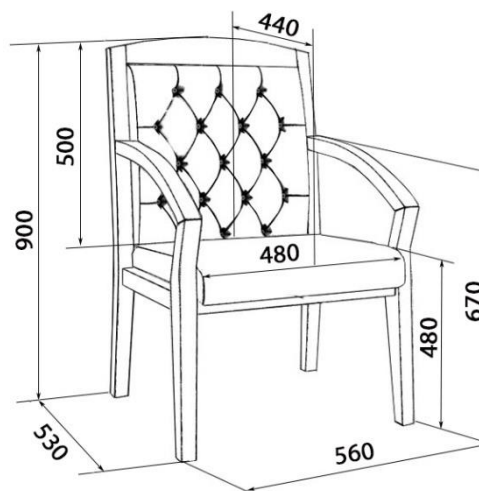

КОНГРЕСС ЛЮКС

ЦВЕТА ДЕРЕВА

ОРЕХ ТАЙ

ПАЛИСАНДР

ВИШНЯ

СВЕТЛЫЙ ОРЕХ

ТЕМНЫЙ ОРЕХ

БЕЛЫЙ ДУБ

ОБИВОЧНЫЕ МАТЕРИАЛЫ

КОЖА

ЭКОКОЖА