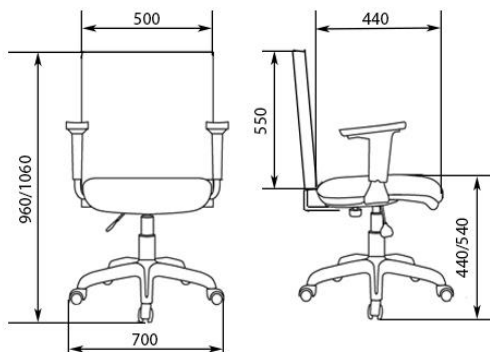

ТАЙМ 709 ПАУК

ТОП ГАН ЛЮКС
С СИНХРОПЛАТОЙ

РОЛИКИ ОБРЕЗИНЕННЫЕ

ОБИВОЧНЫЕ МАТЕРИАЛЫ

СЕТКА

КОЖ. ЗАМ.

ЭКОКОЖА

СЕТКА 3Д

ВЕЛЮТТО

РОМЕО

КИТОН