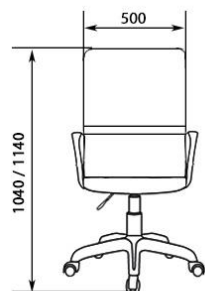

ТКАНЬ
СЕРИИ В

КОЖ. ЗАМ.

ЭКОКОЖА

СЕТКА 3D

ВЕЛЮТТО

РОМЕО

КИТОН

МГ 22 PL ХРОМ