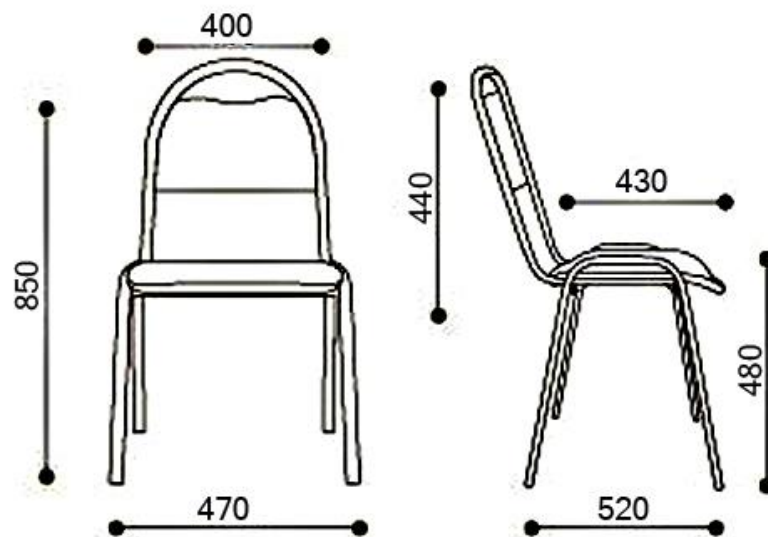

КОЖ. ЗАМ.

ЭКОКОЖА

СЕТКА 3D

ВЕЛЮТТО

РОМЕО

КИТОН

ИЗО ХРОМ ПЛАСТИК

CM 8