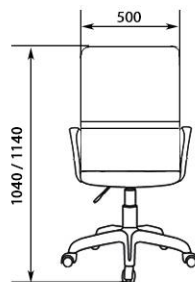

МГ 21 САМБА

ОБИВОЧНЫЕ МАТЕРИАЛЫ