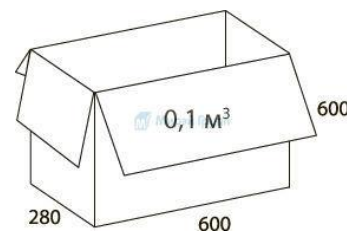

ПРЕСТИЖ ГОЛЬФ

ПЕРМАНЕНТ КОНТАКТ

КОМФОРТ

ЛЮКС

СИНХРО

КРЕСТОВИНА ХРОМ

ОБРЕЗИНЕННЫЕ РОЛИКИ

ОБИВОЧНЫЕ МАТЕРИАЛЫ