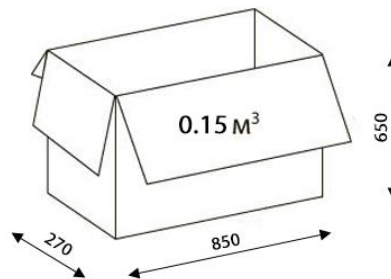

МГ-23 ГОЛЬФ

ОБИВОЧНЫЕ МАТЕРИАЛЫ