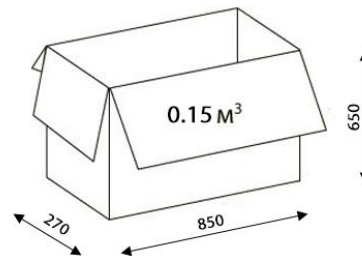

ТАЙМ 709 ПАУК

ТОП ГАН ЛЮКС
С СИНХРОПЛАТОЙ

РОЛИКИ ОБРЕЗИНЕННЫЕ

ОБИВОЧНЫЕ МАТЕРИАЛЫ

СЕТКА

КОЖ. ЗАМ.

ЭКОКОЖА

СЕТКА 3Д

ВЕЛЮТТО

РОМЕО

КИТОН