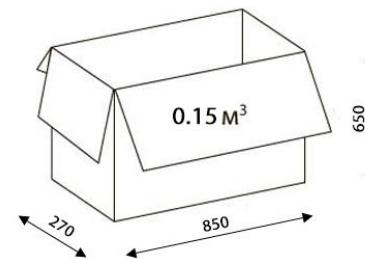

СЕТКА 3D

ВЕЛЮТТО

РОМЕО

КИТОН

МГ-19 Т

ТОП ГАН ЛЮКС
С СИНХРОПЛАТОЙ

РОЛИКИ ОБРЕЗИНЕННЫЕ

ОБИВОЧНЫЕ МАТЕРИАЛЫ