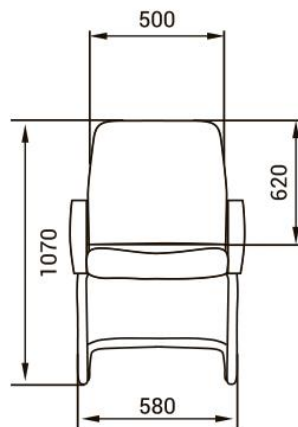

ПРЕМЬЕР ХРОМ КОНФЕРЕНЦ КОРОТКИЙ

КОМПЛЕКТАЦИИ

ОБИВОЧНЫЕ МАТЕРИАЛЫ