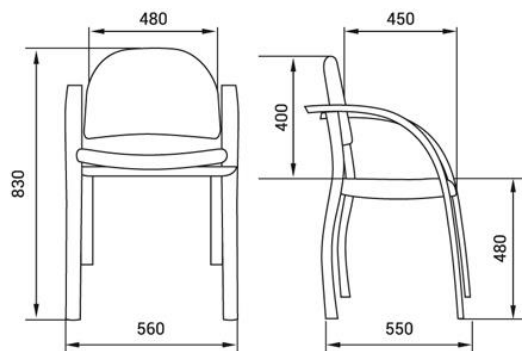

ДЖУНО

ЦВЕТА ДЕРЕВА

ОБИВОЧНЫЕ МАТЕРИАЛЫ