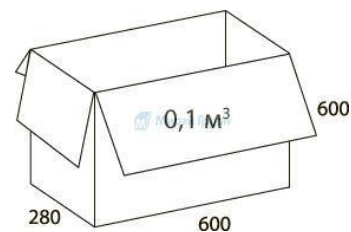

СЕТКА 3D

ВЕЛЮТТО

ПОМЕО

КИТОН

МАРК ЧАРЛИ ХРОМ

ПЕРМАНЕНТ КОНТАКТ

ОБИВОЧНЫЕ МАТЕРИАЛЫ

ТКАНЬ
СЕРИИ В