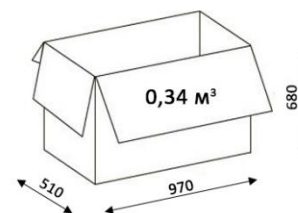

ВЕЛЮТТО

РОМЕО

КИТОН

ЛИНК RSJ ХРОМ ПАУК КОРОТКИЙ

МУЛЬТИБЛОК
С СИНХРОПЛАТОЙ

РОЛИКИ ОБРЕЗИНЕННЫЕ

ОБИВОЧНЫЕ МАТЕРИАЛЫ

КОЖ. ЗАМ.