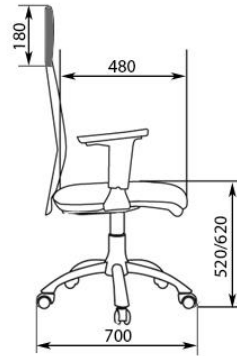

ВЕЛЮТТО

РОМЕО

КИТОН

МГ-18 RSJ ПАУК

ТОП ГАН ЛЮКС
С СИНХРОПЛАТОЙ

РОЛИКИ ОБРЕЗИНЕННЫЕ

ОБИВОЧНЫЕ МАТЕРИАЛЫ

СЕТКА