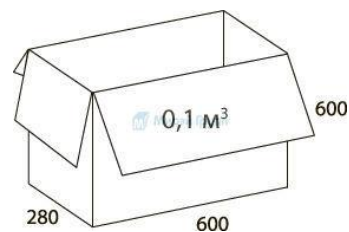

ПРЕСТИЖ ЧАРЛИ

ПЕРМАНЕНТ КОНТАКТ

КОМФОРТ

ЛЮКС

СИНХРО

КРЕСТОВИНА ХРОМ

ОБРЕЗИНЕННЫЕ РОЛИКИ

ОБИВочные МАТЕРИАЛЫ