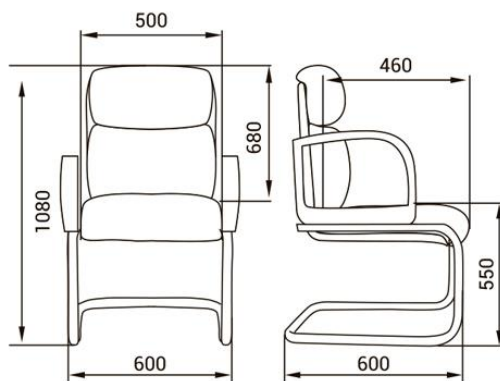

НАДИР ХРОМ КОНФЕРЕНЦ

КОМПЛЕКТАЦИИ

ОБИВОЧНЫЕ МАТЕРИАЛЫ