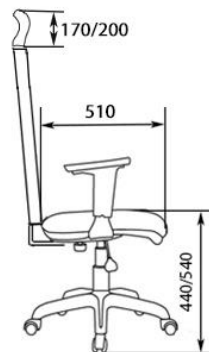

СЕТКА 3D

ВЕЛЮТТО

РОМЕО

КИТОН

МГ-20

МУЛЬТИБЛОК
С СИНХРОПЛАТОЙ

РОЛИКИ ОБРЕЗИНЕННЫЕ

ОБИВОЧНЫЕ МАТЕРИАЛЫ