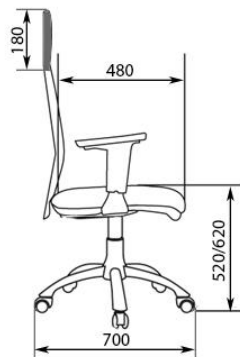

КОЖ. ЗАМ.

ЭКОКОЖА

СЕТКА 3D

ВЕЛЮТТО

РОМЕО

КИТОН

МГ-18 RSJ ХРОМ

ТОП ГАН ЛЮКС
С СИНХРОПЛАТОЙ