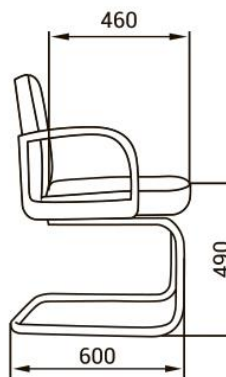

ПРЕМЬЕР ХРОМ КОНФЕРЕНЦ КОРОТКИЙ

КОМПЛЕКТАЦИИ

ОБИВОЧНЫЕ МАТЕРИАЛЫ