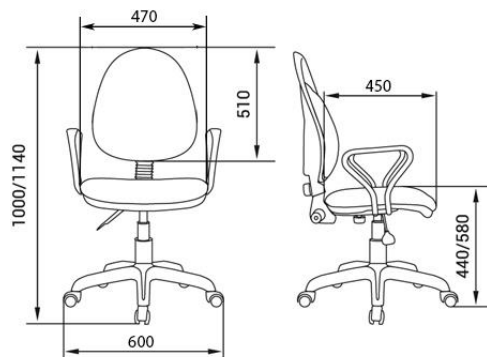

МАРТИН САМБА ХРОМ

ОБИВОЧНЫЕ МАТЕРИАЛЫ

ПЕРМАНЕНТ КОНТАКТ

КОМФОРТ

ЛЮКС

СИНХРО

КРЕСТОВИНА ХРОМ

ОБРЕЗИНЕННЫЕ РОЛИКИ