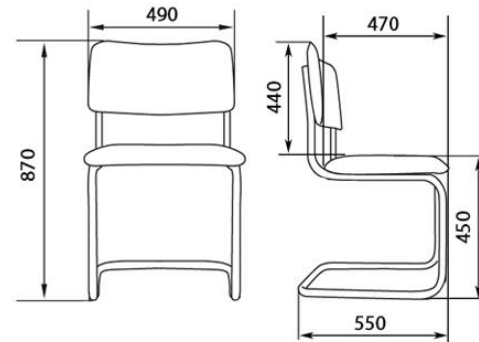

ВЕЛЮТТО

РОМЕО

КИТОН

СИЛЬВИЯ

ДОПУСТИМАЯ ПОГРЕШНОСТЬ В РАЗМЕРАХ (+-) 30 мм

ОБИВочные МАТЕРИАЛЫ

КОЖА

КОЖ. ЗАМ.