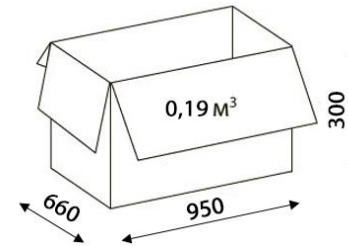

ВЕЛЮТТО

РОМЕО

КИТОН

МГ-18 RSJ ПАУК

ТОП ГАН ЛЮКС
С СИНХРОПЛАТОЙ

РОЛИКИ ОБРЕЗИНЕННЫЕ

ОБИВОЧНЫЕ МАТЕРИАЛЫ

СЕТКА