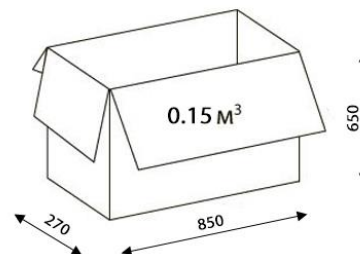

ТКАНЬ
СЕРИИ В

КОЖ. ЗАМ.

ЭКОКОЖА

СЕТКА 3D

ВЕЛЮТТО

РОМЕО

КИТОН

МГ 22 PL ХРОМ