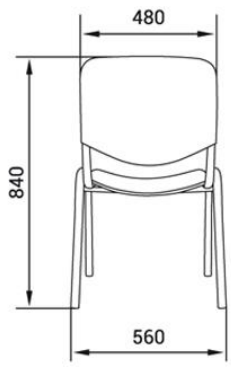

ЭКОКОЖА

СЕТКА 3D

ВЕЛЮТТО

ПОМЕО

КИТОН

ИЗО ЧЕРНЫЙ КАРКАС СПИНКА СЕТКА

ОБИВОЧНЫЕ МАТЕРИАЛЫ

ТКАНЬ
СЕРИИ В