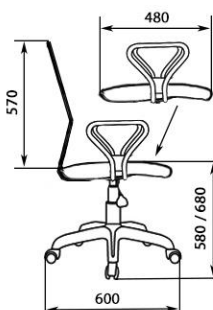

ТКАНЬ
СЕРИИ В

КОЖ. ЗАМ.

ЭКОКОЖА

СЕТКА 3D

ВЕЛЮТТО

РОМЕО

КИТОН

МГ 21 ГОЛЬФ ХРОМ