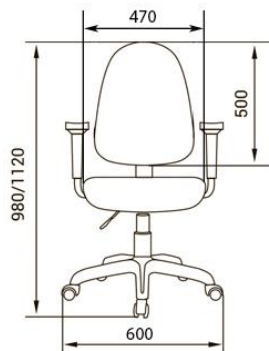

ПРЕСТИЖ САМБА ХРОМ

ПЕРМАНЕНТ КОНТАКТ

КОМФОРТ

ЛЮКС

СИНХРО

КРЕСТОВИНА ХРОМ

ОБРЕЗИНЕННЫЕ РОЛИКИ

ОБИВОЧНЫЕ МАТЕРИАЛЫ