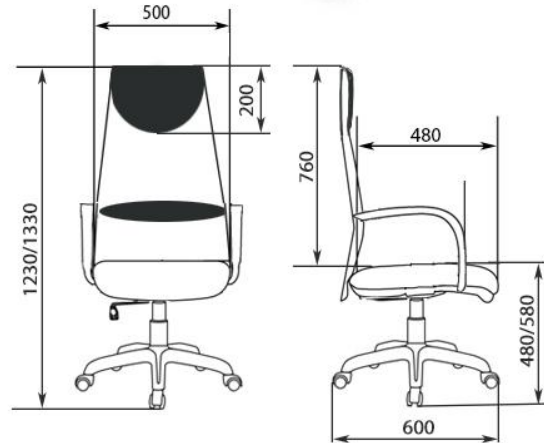

МГ-29 ХРОМ

ТОП ГАН

РОЛИКИ ОБРЕЗИНЕННЫЕ

ОБИВОЧНЫЕ МАТЕРИАЛЫ

КОЖ. ЗАМ.

ЭКОКОЖА

МГ-29 МТ

ТОП ГАН