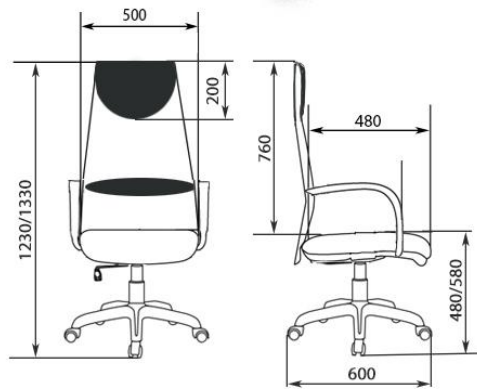

ТОП ГАН

РОЛИКИ ОБРЕЗИННЫЕ

ОБИВОЧНЫЕ МАТЕРИАЛЫ

СЕТКА

КОЖ. ЗАМ.

ЭКОКОЖА

МГ-28 PL ХРОМ

ТОП ГАН