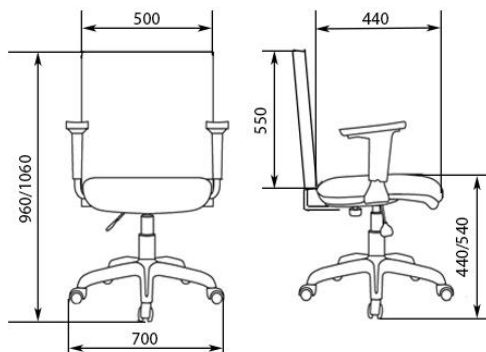

КОЖ. ЗАМ.

ЭКОКОЖА

СЕТКА 3D

ВЕЛЮТТО

РОМЕО

КИТОН

МГ-19 709 ПАУК

ТОП ГАН ЛЮКС
С СИНХРОПЛАТОЙ