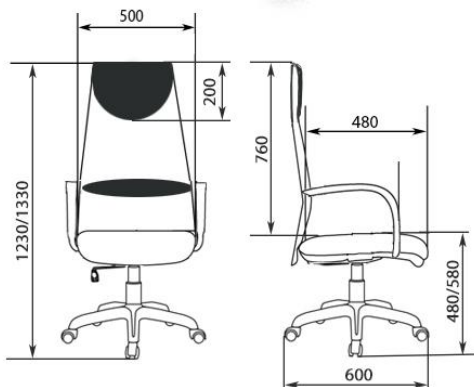

ЭКОКОЖА

КЛЕРК КОРОТКИЙ 709 ХРОМ

ТОП ГАН

РОЛИКИ ОБРЕЗИНЕННЫЕ

ОБИВОЧНЫЕ МАТЕРИАЛЫ

КОЖ. ЗАМ.

ЭКОКОЖА

МГ-28 PL