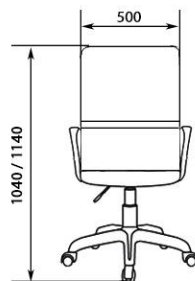

СЕТКА 3D

ВЕЛЮТТО

РОМЕО

КИТОН

МГ 21 Т

ПИАСТРА

ТОП ГАН

РОЛИКИ ОБРЕЗИННЫЕ