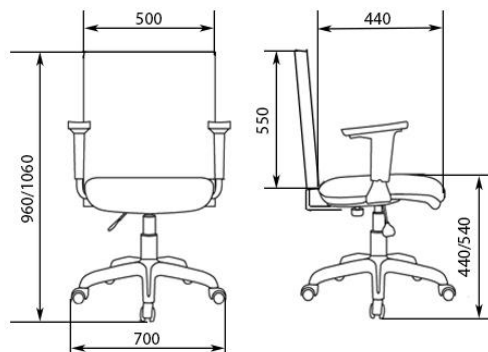

МГ-19 RSJ ХРОМ ПАУК

ТОП ГАН ЛЮКС
С СИНХРОПЛАТОЙ

РОЛИКИ ОБРЕЗИНЕННЫЕ

ОБИВОЧНЫЕ МАТЕРИАЛЫ

КОЖ. ЗАМ.

ЭКОКОЖА

СЕТКА 3D

ВЕЛЮТТО

РОМЕО

КИТОН