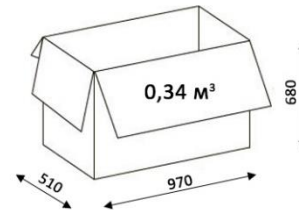

ЭКОКОЖА

СЕТКА 3D

ВЕЛЮТТО

РОМЕО

КИТОН

МИНИСТР ХРОМ КОРОТКИЙ

КОМПЛЕКТАЦИИ

СТАНДАРТ