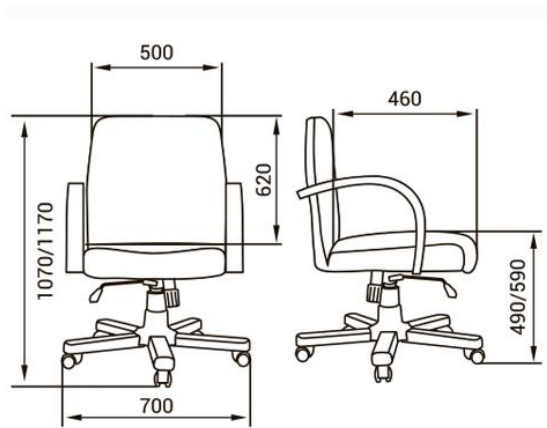

СЕТКА 3D

ВЕЛЮТТО

РОМЕО

КИТОН

ПРЕМЬЕР ХРОМ КОРОТКИЙ

КОМПЛЕКТАЦИИ

СТАНДАРТ

ЭКСТРА