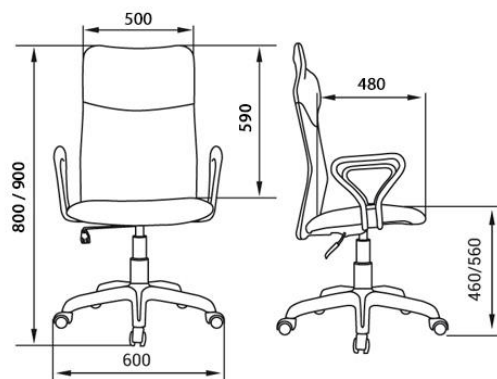

СЕТКА 3D

ВЕЛЮТТО

РОМЕО

КИТОН

АСТРА В РС900 ХРОМ

ПИАСТРА

ТОП ГАН

РОЛИКИ ОБРЕЗИННЫЕ