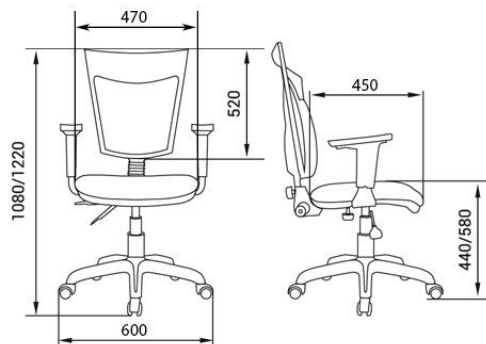

СЕТКА 3D

ВЕЛЮТТО

ПОМЕО

КИТОН

ФРЕД ГОЛЬФ ХРОМ

ПЕРМАНЕНТ КОНТАКТ

ОБИВОЧНЫЕ МАТЕРИАЛЫ

ТКАНЬ
СЕРИИ В