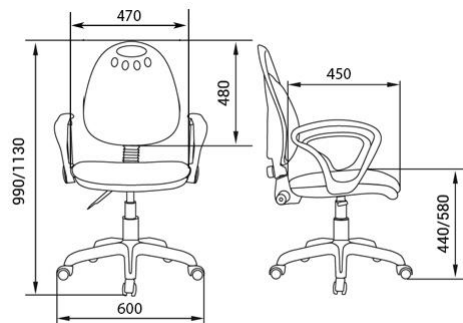

СЕТКА 3D

ВЕЛЮТТО

ПОМЕО

КИТОН

МАРК ЧАРЛИ ХРОМ

ПЕРМАНЕНТ КОНТАКТ

ОБИВОЧНЫЕ МАТЕРИАЛЫ

ТКАНЬ
СЕРИИ В