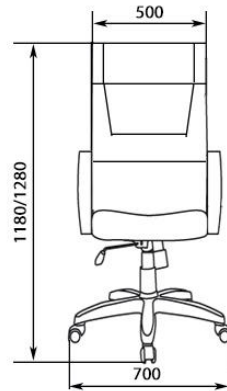

КЛЕРК РЛ ХРОМ

ОБИВОЧНЫЕ МАТЕРИАЛЫ