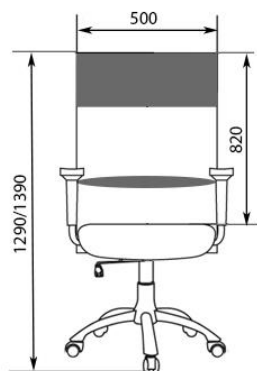

КОЖ. ЗАМ.

ЭКОКОЖА

СЕТКА 3D

ВЕЛЮТТО

РОМЕО

КИТОН

МГ-18 RSJ ХРОМ

ТОП ГАН ЛЮКС
С СИНХРОПЛАТОЙ