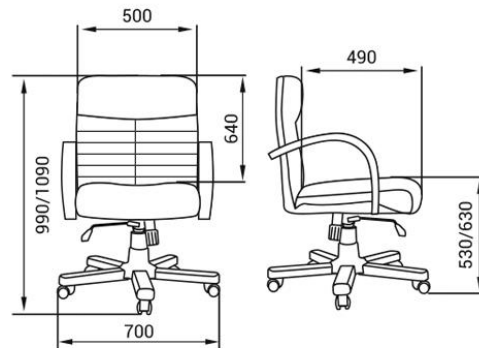

ЭКОКОЖА

СЕТКА 3D

ВЕЛЮТТО

РОМЕО

КИТОН

КОНСУЛ ХРОМ КОРОТКИЙ

КОМПЛЕКТАЦИИ

СТАНДАРТ