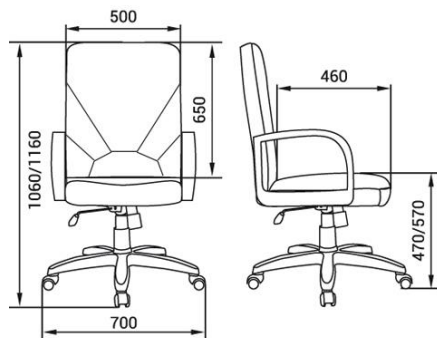

КОЖ. ЗАМ.

ЭКОКОЖА

СЕТКА 3D

ВЕЛЮТТО

РОМЕО

КИТОН

Кресла для Руководителей

МЕНЕДЖЕР СТАНДАРТ