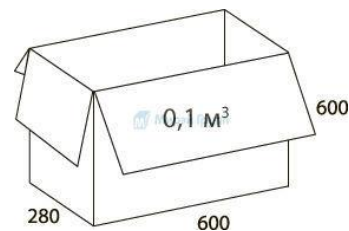

ПРЕСТИЖ РИНГ БАЗА

ОБИВОЧНЫЕ МАТЕРИАЛЫ

ПЕРМАНЕНТ КОНТАКТ

КОМФОРТ

ЛЮКС

СИНХРО

КРЕСТОВИНА ХРОМ

ОБРЕЗИНЕННЫЕ РОЛИКИ