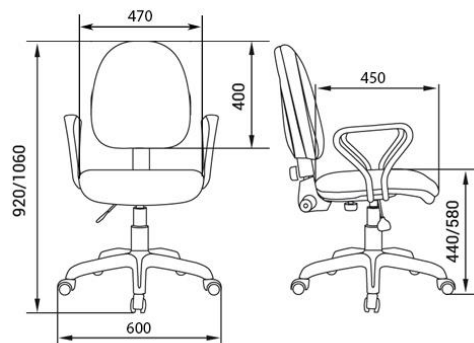

МЕТРО RSJ ХРОМ

ПЕРМАНЕНТ КОНТАКТ

КОМФОРТ

ЛЮКС

СИНХРО

КРЕСТОВИНА ХРОМ

ОБРЕЗИНЕННЫЕ РОЛИКИ

ОБИВОЧНЫЕ МАТЕРИАЛЫ