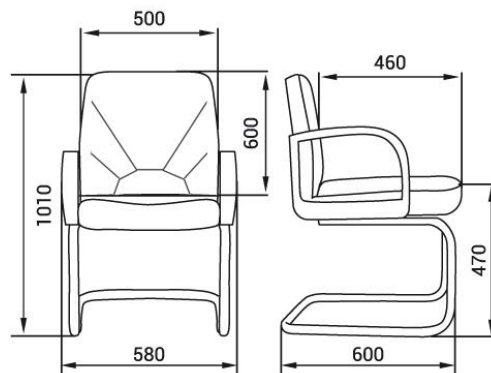

ЭКОКОЖА

СЕТКА 3D

ВЕЛЮТТО

РОМЕО

КИТОН

МЕНЕДЖЕР ХРОМ КОРТКИЙ КОНФЕРЕНЦ

КОМПЛЕКТАЦИИ

СТАНДАРТ