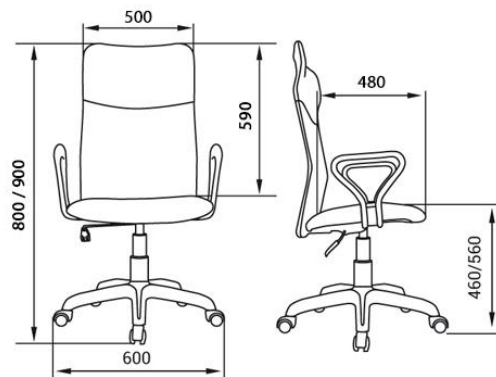

АСТРА В РС900 ХРОМ

ОБИВОЧНЫЕ МАТЕРИАЛЫ