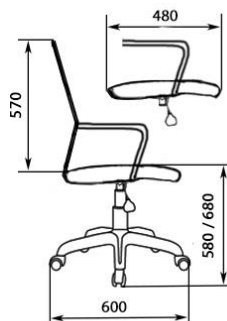

ВЕЛЮТТО

РОМЕО

КИТОН

МГ 22 PL

ТОП ГАН

РОЛИКИ ОБРЕЗИНЕННЫЕ

ОБИВОЧНЫЕ МАТЕРИАЛЫ

СЕТКА