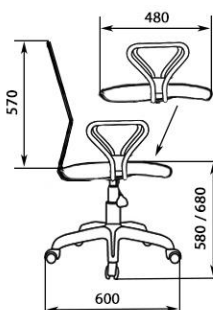

СЕТКА 3D

ВЕЛЮТТО

РОМЕО

КИТОН

МГ 21 Т

ПИАСТРА

ТОП ГАН

РОЛИКИ ОБРЕЗИННЫЕ