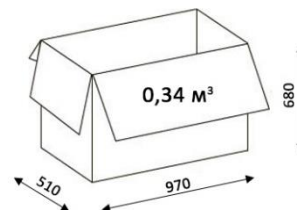

СЕТКА 3D

ВЕЛЮТТО

РОМЕО

КИТОН

ПРЕМЬЕР ХРОМ КОРОТКИЙ

КОМПЛЕКТАЦИИ

СТАНДАРТ

ЭКСТРА