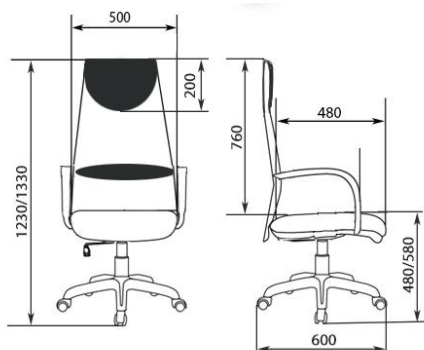

МГ-29 ХРОМ

ТОП ГАН

РОЛИКИ ОБРЕЗИНЕННЫЕ

ОБИВОЧНЫЕ МАТЕРИАЛЫ

КОЖ. ЗАМ.

ЭКОКОЖА

МГ-29 МТ

ТОП ГАН