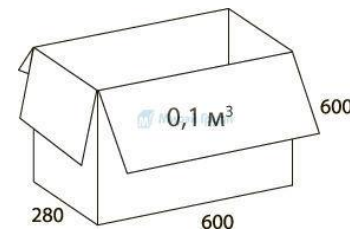

ПРЕСТИЖ САМБА

ОБИВОЧНЫЕ МАТЕРИАЛЫ

ПЕРМАНЕНТ КОНТАКТ

КОМФОРТ

ЛЮКС

СИНХРО

КРЕСТОВИНА ХРОМ

ОБРЕЗИНЕННЫЕ РОЛИКИ