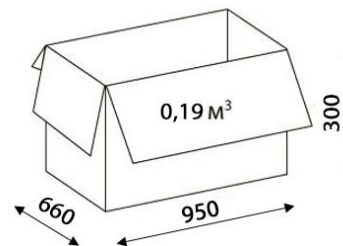

КОЖ. ЗАМ.

ЭКОКОЖА

СЕТКА 3D

ВЕЛЮТТО

РОМЕО

КИТОН

МГ-18 RSJ ХРОМ

ТОП ГАН ЛЮКС
С СИНХРОПЛАТОЙ