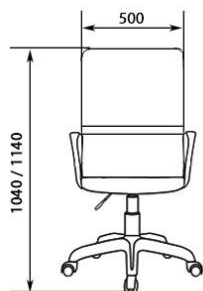

ВЕЛЮТТО

РОМЕО

КИТОН

МГ 22 PL

ТОП ГАН

РОЛИКИ ОБРЕЗИНЕННЫЕ

ОБИВОЧНЫЕ МАТЕРИАЛЫ

СЕТКА