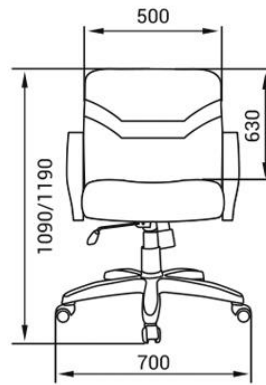

ЭКОКОЖА

СЕТКА 3D

ВЕЛЮТТО

РОМЕО

КИТОН

МИНИСТР ХРОМ КОРОТКИЙ

КОМПЛЕКТАЦИИ

СТАНДАРТ