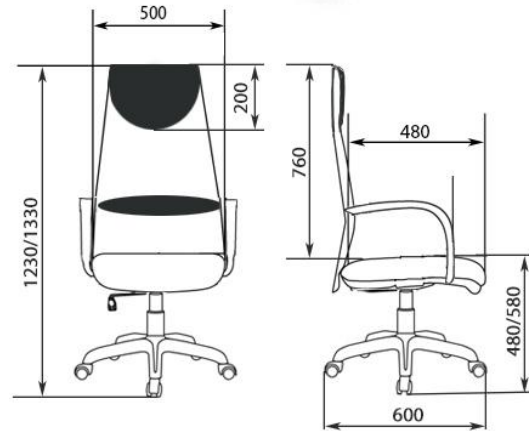

РОЛИКИ ОБРЕЗИННЫЕ

ОБИВОЧНЫЕ МАТЕРИАЛЫ

СЕТКА

КОЖ. ЗАМ.

ЭКОКОЖА

МГ-28 ХРОМ

ТОП ГАН

РОЛИКИ ОБРЕЗИННЫЕ