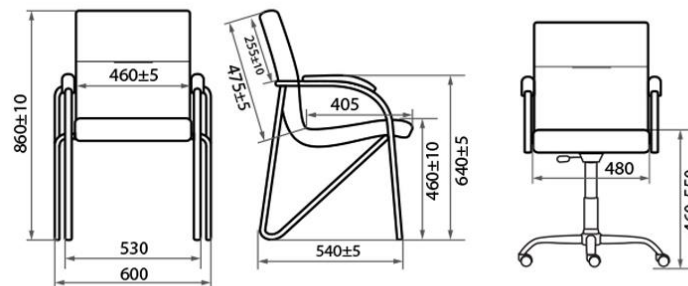

ВЕЛЮТТО

РОМЕО

КИТОН

САМБА ЧЕРНЫЙ КАРКАС НА КРЕСТОВИНЕ ПЛАСТИК

ЦВЕТА ДЕРЕВА

ОБИВОЧНЫЕ МАТЕРИАЛЫ

КОЖА

КОЖ. ЗАМ.