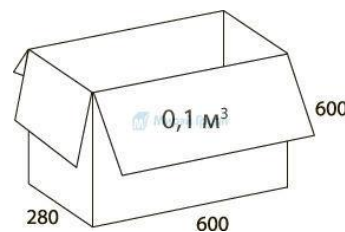

ПРЕСТИЖ САМБА ХРОМ

ПЕРМАНЕНТ КОНТАКТ

КОМФОРТ

ЛЮКС

СИНХРО

КРЕСТОВИНА ХРОМ

ОБРЕЗИНЕННЫЕ РОЛИКИ

ОБИВОЧНЫЕ МАТЕРИАЛЫ