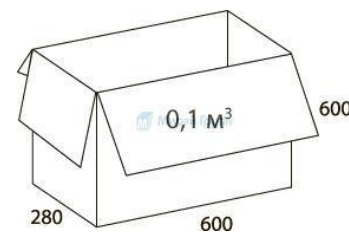

ПРЕСТИЖ ЛЮКС Т

ПЕРМАНЕНТ КОНТАКТ

КОМФОРТ

ЛЮКС

СИНХРО

КРЕСТОВИНА ХРОМ

ОБРЕЗАННЫЕ РОЛИКИ

ОБИВочные МАТЕРИАЛЫ