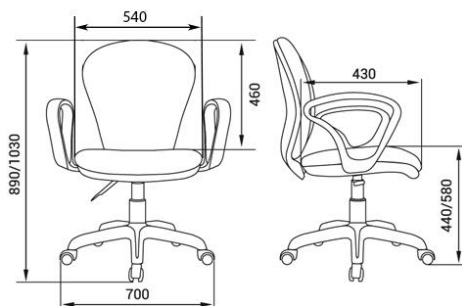

СЕТКА 3D

ВЕЛЮТТО

РОМЕО

КИТОН

ЧАРЛИ РС900 ХРОМ

ТОП ГАН

ТОП ГАН ЛЮКС

ОБИВОЧНЫЕ МАТЕРИАЛЫ