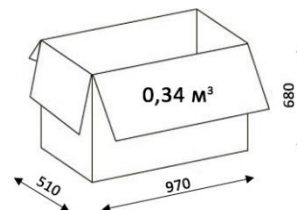

ЭКОКОЖА

СЕТКА 3D

ВЕЛЮТТО

РОМЕО

КИТОН

МЕНЕДЖЕР ХРОМ КОРОТКИЙ

КОМПЛЕКТАЦИИ

СТАНДАРТ