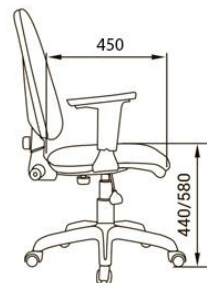

ПРЕСТИЖ ГОЛЬФ