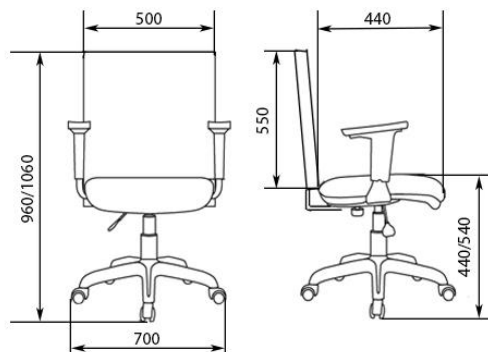

СЕТКА 3D

ВЕЛЮТТО

РОМЕО

КИТОН

МГ-19 Т

ТОП ГАН ЛЮКС
С СИНХРОПЛАТОЙ

РОЛИКИ ОБРЕЗИНЕННЫЕ

ОБИВОЧНЫЕ МАТЕРИАЛЫ