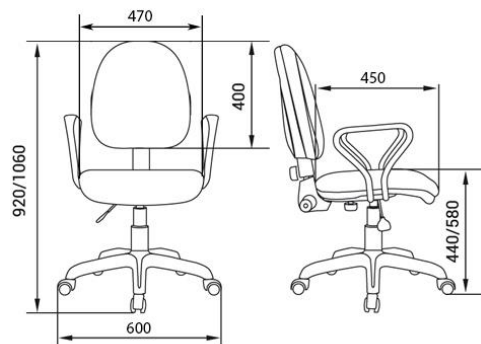

КИТОН

МЕТРО РОНДО

ПЕРМАНЕНТ КОНТАКТ

КОМФОРТ

ЛЮКС

СИНХРО

КРЕСТОВИНА ХРОМ

ОБРЕЗИНЕННЫЕ РОЛИКИ