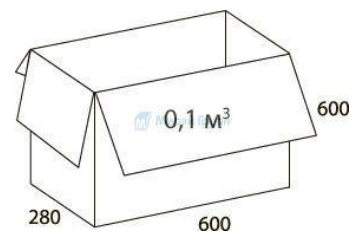

СЕТКА 3D

ВЕЛЮТТО

ПОМЕО

КИТОН

ФРЕД ГОЛЬФ ХРОМ

ПЕРМАНЕНТ КОНТАКТ

ОБИВОЧНЫЕ МАТЕРИАЛЫ

ТКАНЬ
СЕРИИ В