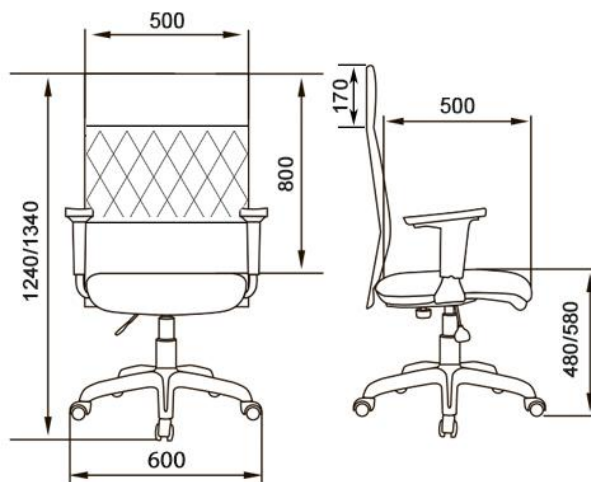

МГ-23 ГОЛЬФ

ОБИВОЧНЫЕ МАТЕРИАЛЫ