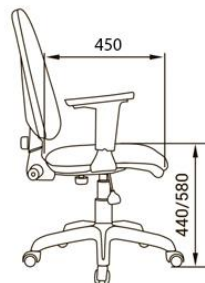

ПРЕСТИЖ РОНДО