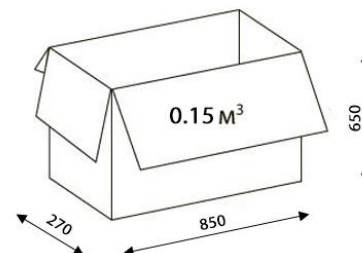

ТКАНЬ
СЕРИИ В

КОЖ. ЗАМ.

ЭКОКОЖА

СЕТКА 3D

ВЕЛЮТТО

РОМЕО

КИТОН

МГ 21 ГОЛЬФ ХРОМ