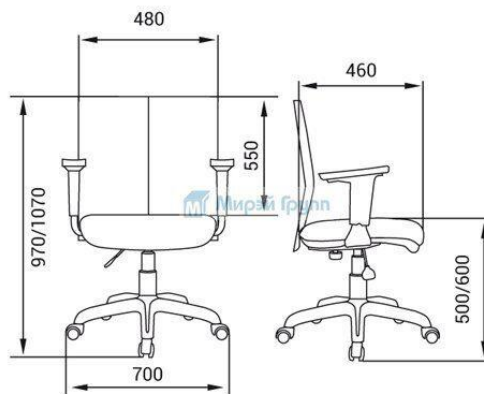

ВЕЛЮТТО

РОМЕО

КИТОН

ЛИНК RSJ ХРОМ ПАУК КОРОТКИЙ

МУЛЬТИБЛОК
С СИНХРОПЛАТОЙ

РОЛИКИ ОБРЕЗИНЕННЫЕ

ОБИВОЧНЫЕ МАТЕРИАЛЫ

КОЖ. ЗАМ.