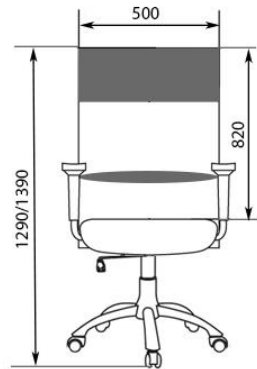

ВЕЛЮТТО

РОМЕО

КИТОН

МГ-18 RSJ ПАУК

ТОП ГАН ЛЮКС
С СИНХРОПЛАТОЙ

РОЛИКИ ОБРЕЗИНЕННЫЕ

ОБИВОЧНЫЕ МАТЕРИАЛЫ

СЕТКА