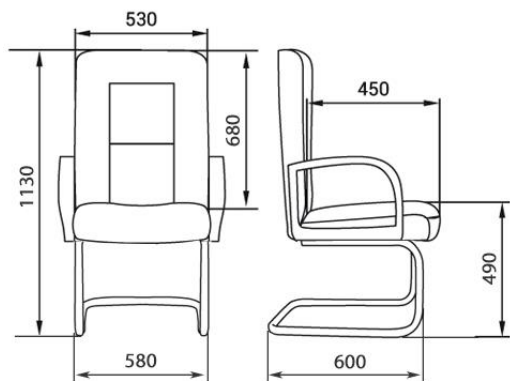

СЕТКА 3D

ВЕЛЮТТО

РОМЕО

КИТОН

СЕНАТОР ХРОМ КОНФЕРЕНЦ

КОМПЛЕКТАЦИИ

СТАНДАРТ

ЭКСТРА