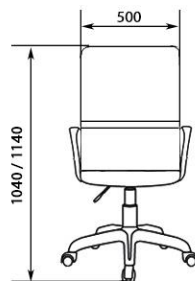

КОЖ. ЗАМ.

ЭКОКОЖА

СЕТКА 3D

ВЕЛЮТТО

РОМЕО

КИТОН

МГ 21 РС900 ХРОМ

ПИАСТРА