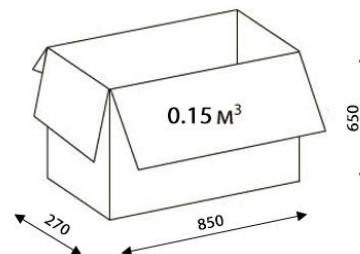

ВЕЛЮТТО

РОМЕО

КИТОН

МГ 22 PL

ТОП ГАН

РОЛИКИ ОБРЕЗИНЕННЫЕ

ОБИВОЧНЫЕ МАТЕРИАЛЫ

СЕТКА