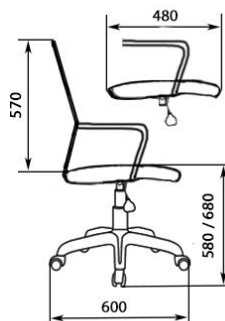

ТКАНЬ
СЕРИИ В

КОЖ. ЗАМ.

ЭКОКОЖА

СЕТКА 3D

ВЕЛЮТТО

РОМЕО

КИТОН

МГ 22 PL ХРОМ