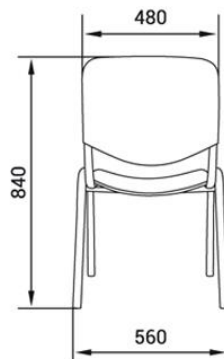

ИЗО ЧЕРНЫЙ КАРКАС ПЛАСТИК