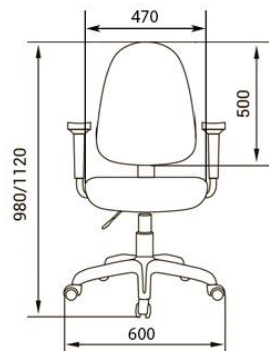

ПРЕСТИЖ ЛЮКС Т

ПЕРМАНЕНТ КОНТАКТ

КОМФОРТ

ЛЮКС

СИНХРО

КРЕСТОВИНА ХРОМ

ОБРЕЗАННЫЕ РОЛИКИ

ОБИВочные МАТЕРИАЛЫ