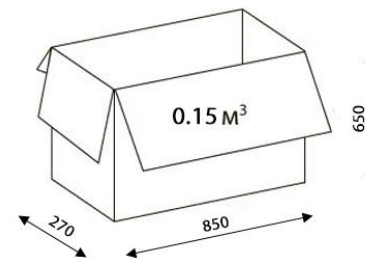

МГ-19 RSJ ХРОМ ПАУК

ТОП ГАН ЛЮКС
С СИНХРОПЛАТОЙ

РОЛИКИ ОБРЕЗИНЕННЫЕ

ОБИВОЧНЫЕ МАТЕРИАЛЫ

КОЖ. ЗАМ.

ЭКОКОЖА

СЕТКА 3D

ВЕЛЮТТО

РОМЕО

КИТОН