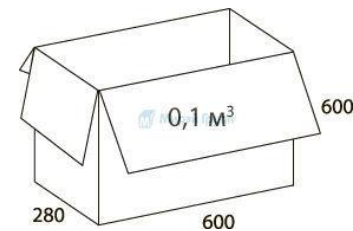

СЕТКА 3D

ВЕЛЮТТО

РОМЕО

КИТОН

МАРС РС900 ХРОМ

ПЕРМАНЕНТ КОНТАКТ

КОМФОРТ

ЛЮКС